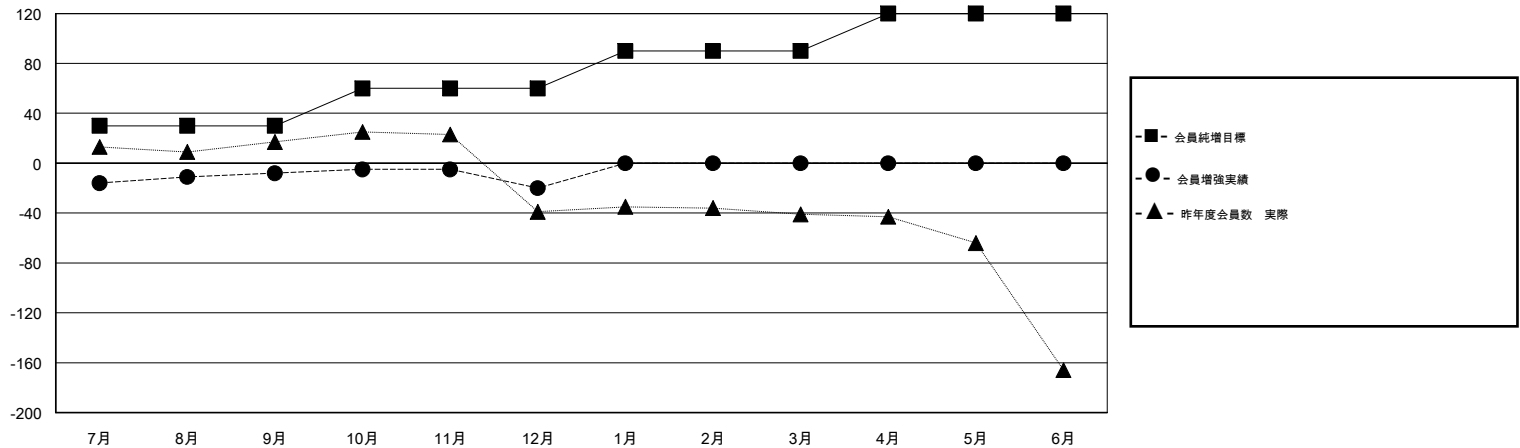

# MONTHLY MEMBERSHIP PROGRESS REPORT

District 330 C

Results as of: 12/31/2018

GMT: MASAYOSHI MARUYAMA, YASUHISA NAKAMURA

地域 JAPAN

GMT会則地域

クラブ			
結果: 2018-2019			
四半期	新クラブ目標	新クラブ	解散クラブ
7月/8月/9月	0	0	0
10月/11月/12月	0	0	1
1月/2月/3月	0	0	0
4月/5月/6月	1	0	0

名			
結果: 2018-2019			
四半期	会員純増目標	会員増強実績	退会者(転籍を含む) 実際
7月/8月/9月	30	51	54
10月/11月/12月	30	20	32
1月/2月/3月	30	0	0
4月/5月/6月	30	0	0

新クラブ目標及び実績累計

会員目標及び実績累計

解散クラブ: 1	43 CLUBS OF 82 一名以上の新会員を登録	<b>男女別</b>
退会者		男性 1,798 (82.48%)
物故会員 13		女性 382 (17.52%)
クラブ解散 0		女性%年度目標: 20%
その他 73	<a href="#">会員累計データを見るには、ここをクリック</a>	世帯主/家族会員合計 518
合計 86		国際会費半額の家族会員 290